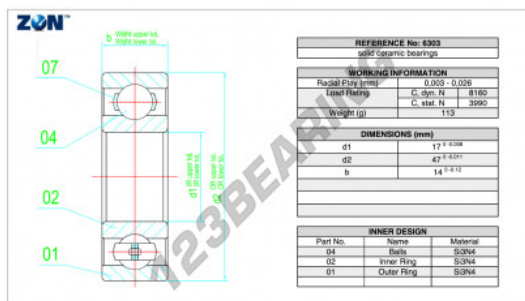

Rolamento esfera cerâmico 6303-CE-SI3N4-PTFE-ZEN - 6303-CE-SI3N4-PTFE-ZEN

<https://www.123rolamento.pt/rolamento-mancal/rolamento-esferas/ceramico/6303-ce-si3n4-ptfe-zen>

CARACTERÍSTICAS DO PRODUTO

Marca	ZEN
N° Ean13	3616060485731
Diâmetro interior	17 mm
Diâmetro interior	0.669" inch
Diâmetro exterior	47 mm
Diâmetro exterior	1.85" inch
Espessura	14 mm
Espessura	0.551" inch
Embalagem	1