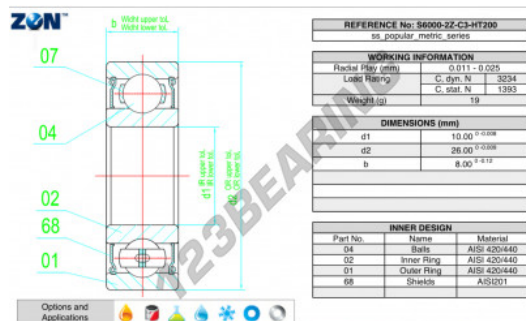

Rolamento esfera carreira simple S6000-ZZ-C3-HT200-ZEN - S6000-ZZ-C3-HT200-ZEN

<https://www.123rolamento.pt/rolamento-mancal/rolamento-esferas/carreira-simple/s6000-zz-c3-ht200-zen>

CARACTERÍSTICAS DO PRODUTO

Marca	ZEN
Nº Ean13	3616060486592
Diâmetro interior	10 mm
Impermeabilização	Placa de proteção nos dois lados
Diâmetro exterior	26 mm
Espessura	8 mm
Carga dinâmica	3.234 kN
Carga estática	1.393 kN
Embalagem	1