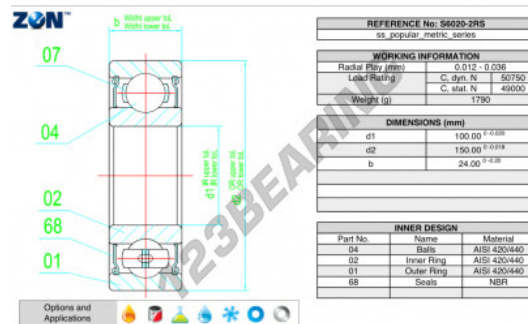

Rolamento esfera carreira simple S6020-2RS-ZEN - S6020-2RS-ZEN

<https://www.123rolamento.pt/rolamento-mancal/rolamento-esferas/carreira-simple/s6020-2rs-zen>

CARACTERÍSTICAS DO PRODUTO

Marca	ZEN
Nº Ean13	3616060487230
Diâmetro interior	100 mm
Diâmetro interior	3.937" inch
Impermeabilização	Vedação em ambos os lados
Diâmetro exterior	150 mm
Diâmetro exterior	5.906" inch
Espessura	24 mm
Espessura	0.945" inch
Peso	1790 g
Carga dinâmica	50.75 kN
Carga estática	49 kN
Embalagem	1