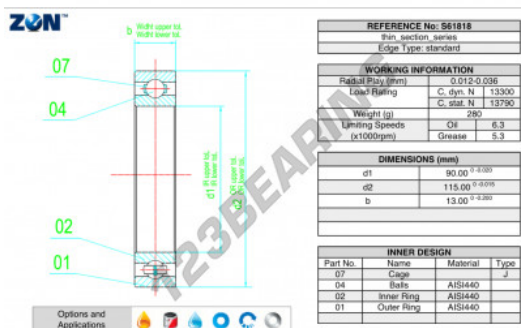

## Rolamento esfera carreira simple S61818-ZEN - S61818-ZEN

<https://www.123rolamento.pt/rolamento-mancal/rolamento-esferas/carreira-simple/s61818-zen>

### CARACTERÍSTICAS DO PRODUTO

Marca	ZEN
N° Ean13	3616060487957
Diâmetro interior	90 mm
Diâmetro exterior	115 mm
Espessura	13 mm
Carga dinâmica	13.3 kN
Carga estática	13.79 kN
Embalagem	1

[contato@123rolamento.pt](mailto:contato@123rolamento.pt)