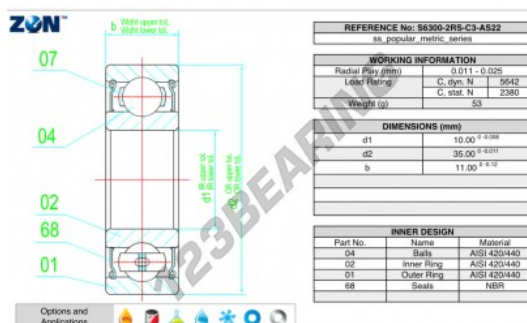

Rolamento esfera carreira simple S6300-2RS-C3-AS22-ZEN - S6300-2RS-C3-AS22-ZEN

<https://www.123rolamento.pt/rolamento-mancal/rolamento-esferas/carreira-simple/s6300-2rs-c3-as22-zen>

CARACTERÍSTICAS DO PRODUTO

Marca	ZEN
Nº Ean13	3616060489166
Diâmetro interior	10 mm
Impermeabilização	Vedação em ambos os lados
Diâmetro exterior	35 mm
Espessura	11 mm
Carga dinâmica	5.642 kN
Carga estática	2.38 kN
Embalagem	1

contato@123rolamento.pt