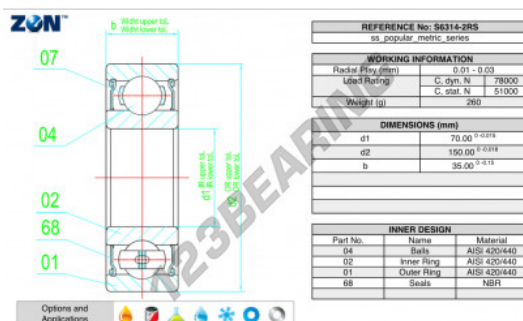

## Rolamento esfera carreira simple S6314-2RS-ZEN - S6314-2RS-ZEN

<https://www.123rolamento.pt/rolamento-mancal/rolamento-esferas/carreira-simple/s6314-2rs-zen>

### CARACTERÍSTICAS DO PRODUTO

Marca	ZEN
Nº Ean13	3616060489449
Diâmetro interior	70 mm
Impermeabilização	Vedação em ambos os lados
Diâmetro exterior	150 mm
Espessura	35 mm
Carga dinâmica	78 kN
Carga estática	51 kN
Embalagem	1