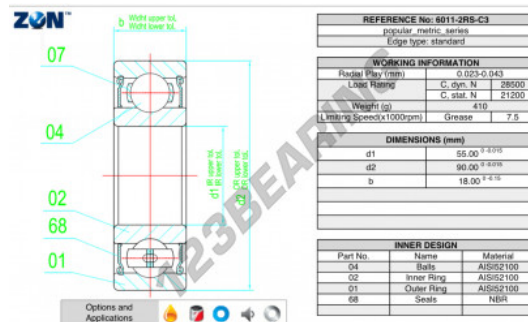

Rolamento esfera carreira simple 6011-2RS-C3-ZEN - 6011-2RS-C3-ZEN

<https://www.123rolamento.pt/rolamento-mancal/rolamento-esferas/carreira-simple/6011-2rs-c3-zen>

CARACTERÍSTICAS DO PRODUTO

Marca	ZEN
Nº Ean13	3616060494726
Diâmetro interior	55 mm
Impermeabilização	Vedação em ambos os lados
Diâmetro exterior	90 mm
Espessura	18 mm
Velocidade-limite	7500 rpm
Carga dinâmica	28 kN
Carga estática	21 kN
Embalagem	1