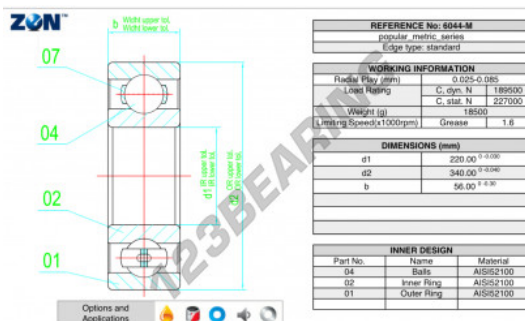

## Rolamento esfera carreira simple 6044-M-ZEN - 6044-M-ZEN

<https://www.123rolamento.pt/rolamento-mancal/rolamento-esferas/carreira-simple/6044-m-zen>

### CARACTERÍSTICAS DO PRODUTO

Marca	ZEN
Nº Ean13	3616060495150
Diâmetro interior	220 mm
Diâmetro exterior	340 mm
Espessura	56 mm
Velocidade-limite	1600 rpm
Carga dinâmica	189 kN
Carga estática	227 kN
Embalagem	1