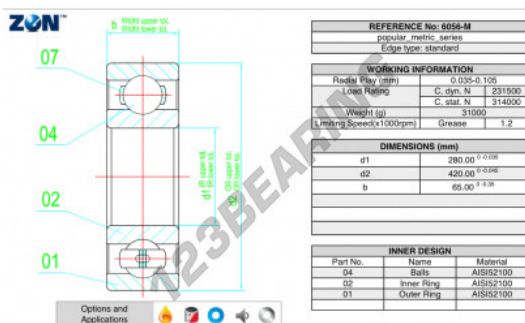

## Rolamento esfera carreira simple 6056-M-ZEN - 6056-M-ZEN

<https://www.123rolamento.pt/rolamento-mancal/rolamento-esferas/carreira-simple/6056-m-zen>

### CARACTERÍSTICAS DO PRODUTO

Marca	ZEN
N° Ean13	3616060495198
Diâmetro interior	280 mm
Diâmetro exterior	420 mm
Espessura	65 mm
Velocidade-limite	1200 rpm
Carga dinâmica	231 kN
Carga estática	314 kN
Embalagem	1