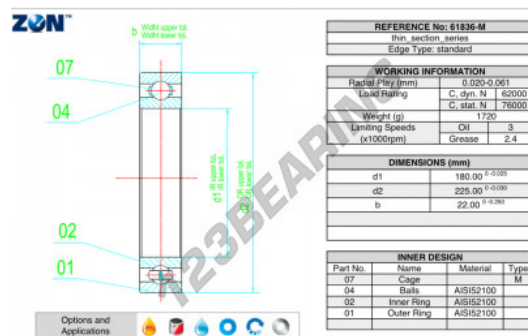

## Rolamento esfera carreira simple 61836-M-ZEN - 61836-M-ZEN

<https://www.123rolamento.pt/rolamento-mancal/rolamento-esferas/carreira-simple/61836-m-zen>

### CARACTERÍSTICAS DO PRODUTO

Marca	ZEN
N° Ean13	3616060496256
Diâmetro interior	180 mm
Diâmetro interior	7.087" inch
Diâmetro exterior	225 mm
Diâmetro exterior	8.858" inch
Espessura	22 mm
Espessura	0.866" inch
Carga dinâmica	62 kN
Carga estática	76 kN
Embalagem	1