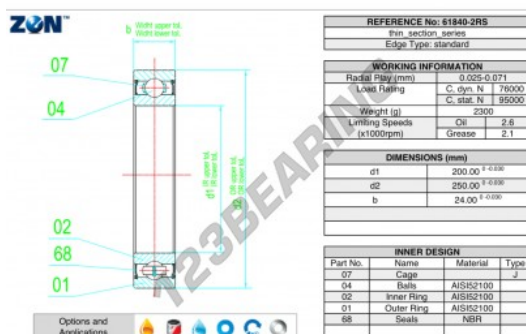

## Rolamento esfera carreira simple 61840-2RS-ZEN - 61840-2RS-ZEN

<https://www.123rolamento.pt/rolamento-mancal/rolamento-esferas/carreira-simple/61840-2rs-zen>

### CARACTERÍSTICAS DO PRODUTO

Marca	ZEN
Nº Ean13	3616060496294
Diâmetro interior	200 mm
Impermeabilização	-
Diâmetro exterior	250 mm
Espessura	24 mm
Peso	2515 g
Carga dinâmica	76 kN
Carga estática	95 kN
Embalagem	-