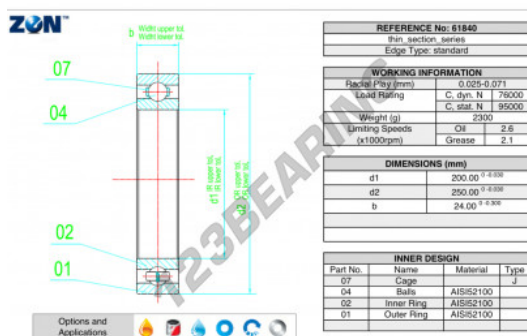

Rolamento esfera carreira simple 61840-ZEN - 61840-ZEN

<https://www.123rolamento.pt/rolamento-mancal/rolamento-esferas/carreira-simple/61840-zen>

CARACTERÍSTICAS DO PRODUTO

Marca	ZEN
N° Ean13	3616060496317
Diâmetro interior	200 mm
Diâmetro exterior	250 mm
Espessura	24 mm
Peso	2723 g
Carga dinâmica	76 kN
Carga estática	95 kN
Embalagem	1