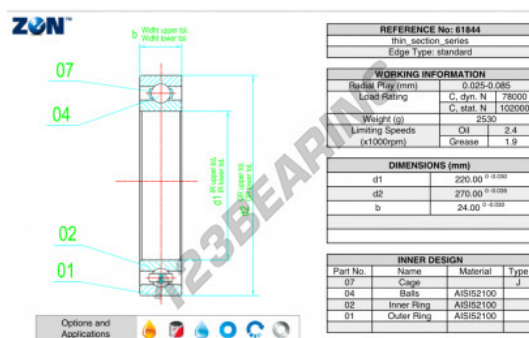

Rolamento esfera carreira simple 61844-ZEN - 61844-ZEN

<https://www.123rolamento.pt/rolamento-mancal/rolamento-esferas/carreira-simple/61844-zen>

CARACTERÍSTICAS DO PRODUTO

Marca	ZEN
Nº Ean13	3616060496348
Diâmetro interior	220 mm
Diâmetro interior	8.661" inch
Diâmetro exterior	270 mm
Diâmetro exterior	10.63" inch
Espessura	24 mm
Espessura	0.945" inch
Carga dinâmica	78 kN
Carga estática	102 kN
Embalagem	1