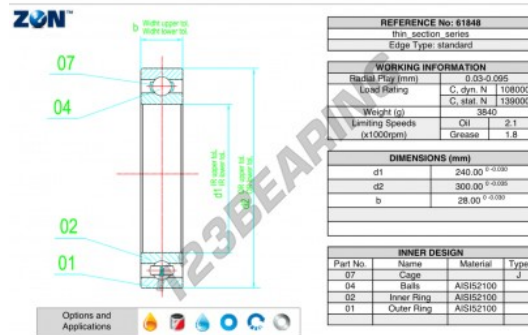

## Rolamento esfera carreira simple 61848-ZEN - 61848-ZEN

<https://www.123rolamento.pt/rolamento-mancal/rolamento-esferas/carreira-simple/61848-zen>

### CARACTERÍSTICAS DO PRODUTO

Marca	ZEN
N° Ean13	3616060496362
Diâmetro interior	240 mm
Diâmetro exterior	300 mm
Espessura	28 mm
Carga dinâmica	108 kN
Carga estática	139 kN
Embalagem	1

[contato@123rolamento.pt](mailto:contato@123rolamento.pt)