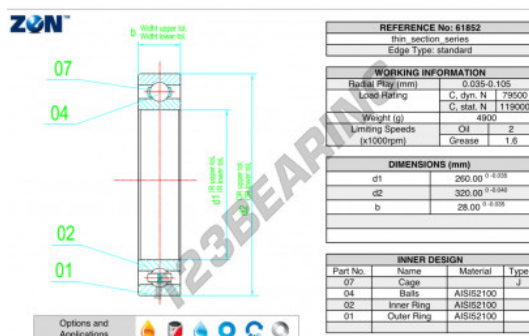

## Rolamento esfera carreira simple 61852-ZEN - 61852-ZEN

<https://www.123rolamento.pt/rolamento-mancal/rolamento-esferas/carreira-simple/61852-zen>

### CARACTERÍSTICAS DO PRODUTO

Marca	ZEN
Nº Ean13	3616060496393
Diâmetro interior	260 mm
Diâmetro exterior	320 mm
Espessura	28 mm
Peso	4900 g
Carga dinâmica	79.5 kN
Carga estática	119 kN
Embalagem	1

[contato@123rolamento.pt](mailto:contato@123rolamento.pt)