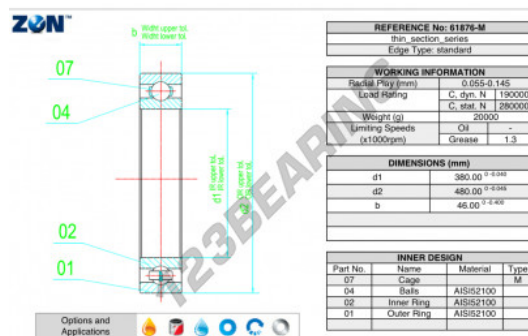

Rolamento esfera carreira simple 61876-M-ZEN - 61876-M-ZEN

<https://www.123rolamento.pt/rolamento-mancal/rolamento-esferas/carreira-simple/61876-m-zen>

CARACTERÍSTICAS DO PRODUTO

| | |
|-------------------|---------------|
| Marca | ZEN |
| Nº Ean13 | 3616060496454 |
| Diâmetro interior | 380 mm |
| Diâmetro interior | 14.961" inch |
| Diâmetro exterior | 480 mm |
| Diâmetro exterior | 18.898" inch |
| Espessura | 46 mm |
| Espessura | 1.811" inch |
| Velocidade-limite | 1300 rpm |
| Carga dinâmica | 190 kN |
| Carga estática | 280 kN |
| Embalagem | 1 |