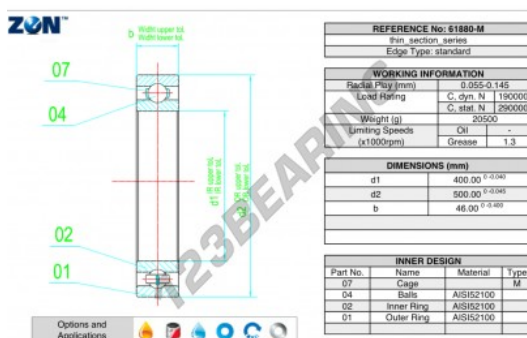

## Rolamento esfera carreira simple 61880-M-ZEN - 61880-M-ZEN

<https://www.123rolamento.pt/rolamento-mancal/rolamento-esferas/carreira-simple/61880-m-zen>

### CARACTERÍSTICAS DO PRODUTO

Marca	ZEN
Nº Ean13	3616060496461
Diâmetro interior	400 mm
Diâmetro exterior	500 mm
Espessura	46 mm
Velocidade-limite	1300 rpm
Peso	20500 g
Carga dinâmica	190 kN
Carga estática	290 kN
Embalagem	1