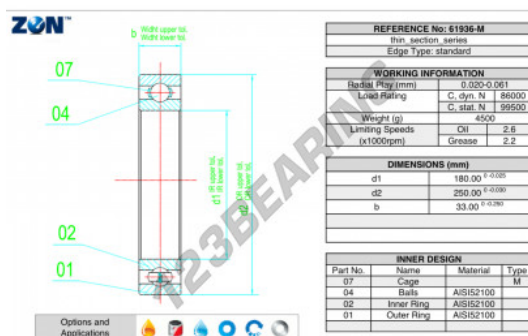

Rolamento esfera carreira simple 61936-M-ZEN - 61936-M-ZEN

<https://www.123rolamento.pt/rolamento-mancal/rolamento-esferas/carreira-simple/61936-m-zen>

CARACTERÍSTICAS DO PRODUTO

Marca	ZEN
Nº Ean13	3616060497123
Diâmetro interior	180 mm
Diâmetro interior	7.087" inch
Diâmetro exterior	250 mm
Diâmetro exterior	9.843" inch
Espessura	33 mm
Espessura	1.299" inch
Carga dinâmica	86 kN
Carga estática	99.5 kN
Embalagem	1