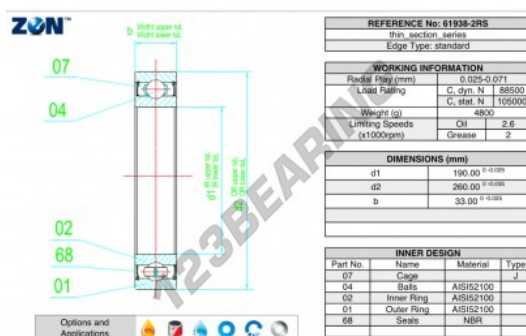

Rolamento esfera carreira simple 61938-2RS-ZEN - 61938-2RS-ZEN

<https://www.123rolamento.pt/rolamento-mancal/rolamento-esferas/carreira-simple/61938-2rs-zen>

CARACTERÍSTICAS DO PRODUTO

Marca	ZEN
Nº Ean13	3616060497130
Diâmetro interior	190 mm
Diâmetro interior	7.48" inch
Impermeabilização	Vedação em ambos os lados
Diâmetro exterior	260 mm
Diâmetro exterior	10.236" inch
Espessura	33 mm
Espessura	1.299" inch
Peso	4693 g
Carga dinâmica	88.5 kN
Carga estática	105 kN
Embalagem	1