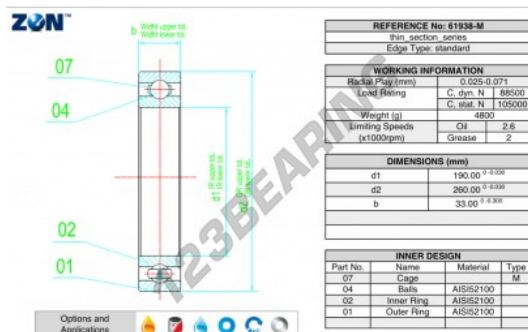

## Rolamento esfera carreira simple 61938-M-ZEN - 61938-M-ZEN

<https://www.123rolamento.pt/rolamento-mancal/rolamento-esferas/carreira-simple/61938-m-zen>

### CARACTERÍSTICAS DO PRODUTO

Marca	ZEN
Nº Ean13	3616060497147
Diâmetro interior	190 mm
Diâmetro exterior	260 mm
Espessura	33 mm
Carga dinâmica	88.5 kN
Carga estática	105 kN
Embalagem	1

[contato@123rolamento.pt](mailto:contato@123rolamento.pt)