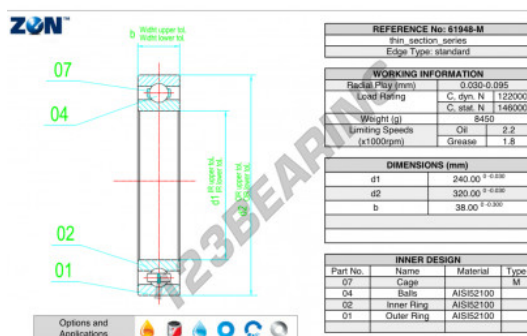

Rolamento esfera carreira simple 61948-M-ZEN - 61948-M-ZEN

<https://www.123rolamento.pt/rolamento-mancal/rolamento-esferas/carreira-simple/61948-m-zen>

CARACTERÍSTICAS DO PRODUTO

Marca	ZEN
Nº Ean13	3616060497185
Diâmetro interior	240 mm
Diâmetro exterior	320 mm
Espessura	38 mm
Carga dinâmica	122 kN
Carga estática	146 kN
Embalagem	1