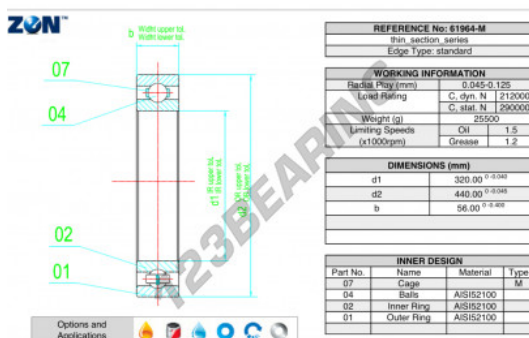

## Rolamento esfera carreira simple 61964-M-ZEN - 61964-M-ZEN

<https://www.123rolamento.pt/rolamento-mancal/rolamento-esferas/carreira-simple/61964-m-zen>

### CARACTERÍSTICAS DO PRODUTO

Marca	ZEN
N° Ean13	3616060497222
Diâmetro interior	320 mm
Diâmetro exterior	440 mm
Espessura	56 mm
Carga dinâmica	212 kN
Carga estática	290 kN
Embalagem	1

[contato@123rolamento.pt](mailto:contato@123rolamento.pt)