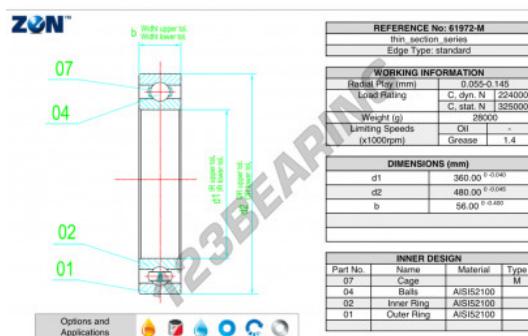

## Rolamento esfera carreira simple 61972-M-ZEN - 61972-M-ZEN

<https://www.123rolamento.pt/rolamento-mancal/rolamento-esferas/carreira-simple/61972-m-zen>

### CARACTERÍSTICAS DO PRODUTO

Marca	ZEN
Nº Ean13	3616060497246
Diâmetro interior	360 mm
Diâmetro exterior	480 mm
Espessura	56 mm
Velocidade-limite	1400 rpm
Carga dinâmica	224 kN
Carga estática	325 kN
Embalagem	1