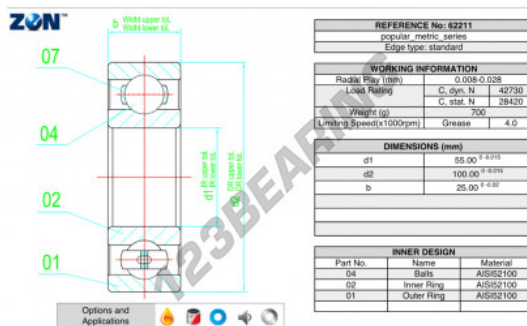

Rolamento esfera carreira simple 62211-ZEN - 62211-ZEN

<https://www.123rolamento.pt/rolamento-mancal/rolamento-esferas/carreira-simple/62211-zen>

CARACTERÍSTICAS DO PRODUTO

Marca	ZEN
N° Ean13	3616060498076
Diâmetro interior	55 mm
Diâmetro exterior	100 mm
Espessura	25 mm
Velocidade-limite	4000 rpm
Carga dinâmica	42.73 kN
Carga estática	28.42 kN
Embalagem	1