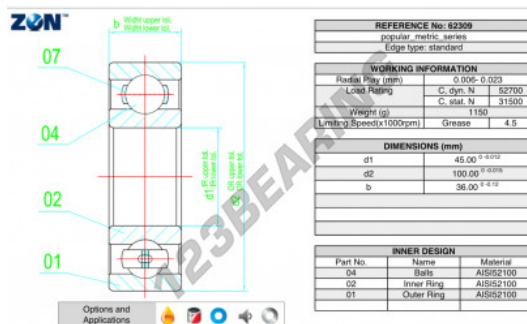

Rolamento esfera carreira simple 62309-ZEN - 62309-ZEN

<https://www.123rolamento.pt/rolamento-mancal/rolamento-esferas/carreira-simple/62309-zen>

CARACTERÍSTICAS DO PRODUTO

Marca	ZEN
Nº Ean13	3616060498366
Diâmetro interior	45 mm
Diâmetro exterior	100 mm
Espessura	36 mm
Velocidade-limite	4500 rpm
Carga dinâmica	52.7 kN
Carga estática	31.5 kN
Embalagem	1