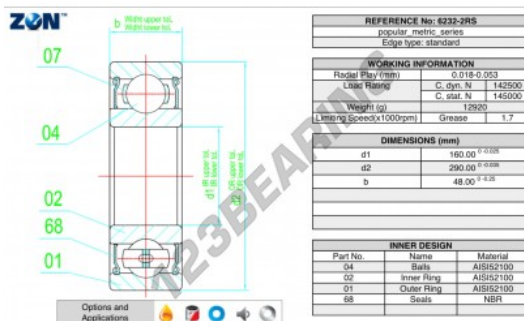

## Rolamento esfera carreira simple 6232-2RS-ZEN - 6232-2RS-ZEN

<https://www.123rolamento.pt/rolamento-mancal/rolamento-esferas/carreira-simple/6232-2rs-zen>

### CARACTERÍSTICAS DO PRODUTO

Marca	ZEN
Nº Ean13	3616060498472
Diâmetro interior	160 mm
Impermeabilização	Vedação em ambos os lados
Diâmetro exterior	290 mm
Espessura	48 mm
Velocidade-limite	1700 rpm
Carga dinâmica	142.5 kN
Carga estática	145 kN
Embalagem	1