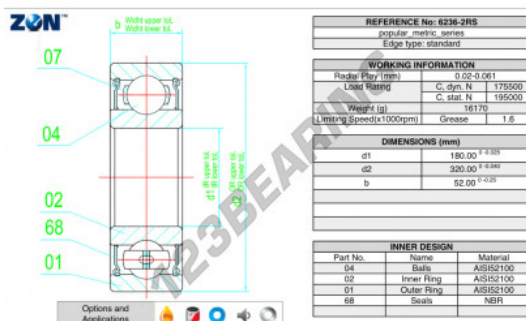

Rolamento esfera carreira simple 6236-2RS-ZEN - 6236-2RS-ZEN

<https://www.123rolamento.pt/rolamento-mancal/rolamento-esferas/carreira-simple/6236-2rs-zen>

CARACTERÍSTICAS DO PRODUTO

Marca	ZEN
N° Ean13	3616060498519
Diâmetro interior	180 mm
Impermeabilização	Vedação em ambos os lados
Diâmetro exterior	320 mm
Espessura	52 mm
Velocidade-limite	1600 rpm
Carga dinâmica	175.5 kN
Carga estática	195 kN
Embalagem	1