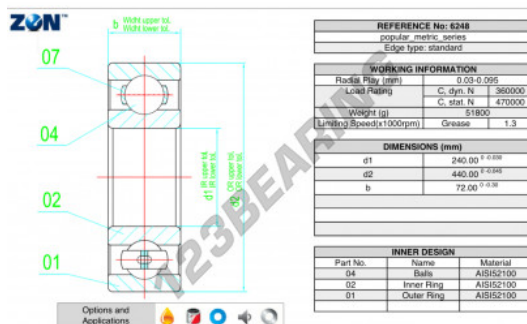

Rolamento esfera carreira simple 6248-ZEN - 6248-ZEN

<https://www.123rolamento.pt/rolamento-mancal/rolamento-esferas/carreira-simple/6248-zen>

CARACTERÍSTICAS DO PRODUTO

Marca	ZEN
N° Ean13	3616060498595
Diâmetro interior	240 mm
Diâmetro exterior	440 mm
Espessura	72 mm
Velocidade-limite	1300 rpm
Carga dinâmica	360 kN
Carga estática	470 kN
Embalagem	1