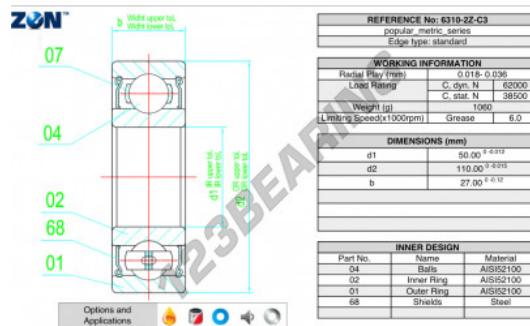

Rolamento esfera carreira simple 6310-ZZ-C3-ZEN - 6310-ZZ-C3-ZEN

<https://www.123rolamento.pt/rolamento-mancal/rolamento-esferas/carreira-simple/6310-zz-c3-zen>

CARACTERÍSTICAS DO PRODUTO

Marca	ZEN
Nº Ean13	3616060499271
Diâmetro interior	50 mm
Impermeabilização	Placa de proteção nos dois lados
Diâmetro exterior	110 mm
Espessura	27 mm
Velocidade-limite	6000 rpm
Peso	1090 g
Carga dinâmica	62 kN
Carga estática	38.5 kN
Embalagem	1