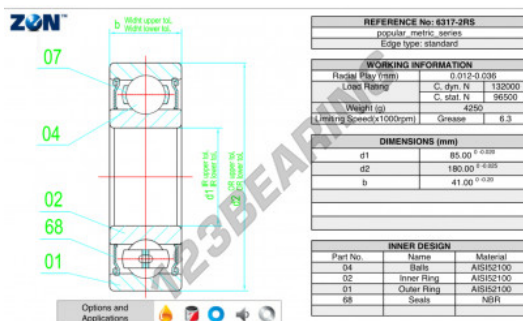

Rolamento esfera carreira simple 6317-2RS-ZEN - 6317-2RS-ZEN

<https://www.123rolamento.pt/rolamento-mancal/rolamento-esferas/carreira-simple/6317-2rs-zen>

CARACTERÍSTICAS DO PRODUTO

Marca	ZEN
Nº Ean13	3616060499424
Diâmetro interior	85 mm
Impermeabilização	Vedação em ambos os lados
Diâmetro exterior	180 mm
Espessura	41 mm
Velocidade-limite	6300 rpm
Carga dinâmica	132 kN
Carga estática	96.5 kN
Embalagem	1