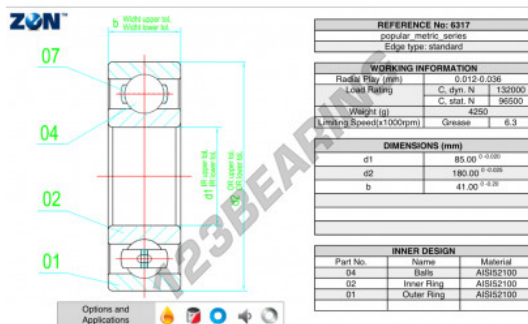

Rolamento esfera carreira simple 6317-ZEN - 6317-ZEN

<https://www.123rolamento.pt/rolamento-mancal/rolamento-esferas/carreira-simple/6317-zen>

CARACTERÍSTICAS DO PRODUTO

Marca	ZEN
N° Ean13	3616060499431
Diâmetro interior	85 mm
Diâmetro exterior	180 mm
Espessura	41 mm
Velocidade-limite	6300 rpm
Carga dinâmica	132 kN
Carga estática	96.5 kN
Embalagem	1