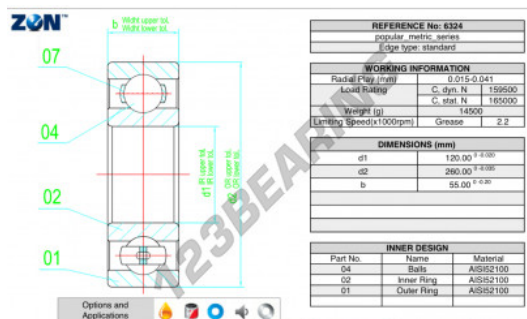

Rolamento esfera carreira simple 6324-ZEN - 6324-ZEN

<https://www.123rolamento.pt/rolamento-mancal/rolamento-esferas/carreira-simple/6324-zen>

CARACTERÍSTICAS DO PRODUTO

Marca	ZEN
Nº Ean13	3616060499554
Diâmetro interior	120 mm
Diâmetro exterior	260 mm
Espessura	55 mm
Velocidade-limite	2200 rpm
Peso	12320 g
Carga dinâmica	159.5 kN
Carga estática	165 kN
Embalagem	1