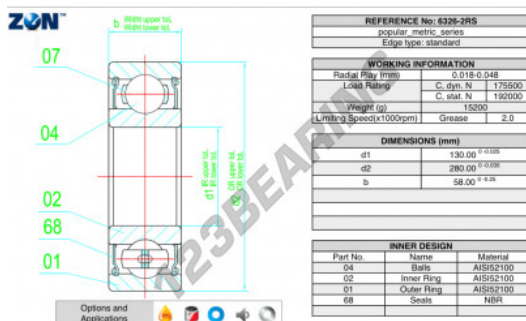

Rolamento esfera carreira simple 6326-2RS-ZEN - 6326-2RS-ZEN

<https://www.123rolamento.pt/rolamento-mancal/rolamento-esferas/carreira-simple/6326-2rs-zen>

CARACTERÍSTICAS DO PRODUTO

Marca	ZEN
Nº Ean13	3616060499561
Diâmetro interior	130 mm
Impermeabilização	Vedação em ambos os lados
Diâmetro exterior	280 mm
Espessura	58 mm
Velocidade-limite	2000 rpm
Carga dinâmica	175.5 kN
Carga estática	192 kN
Embalagem	1