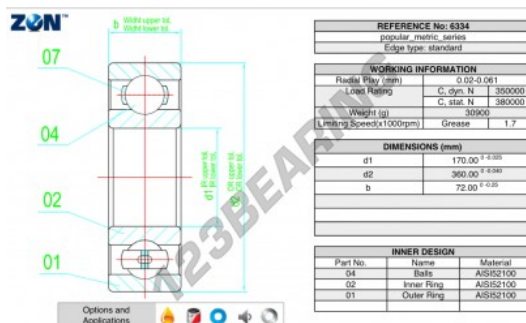

Rolamento esfera carreira simple 6334-ZEN - 6334-ZEN

<https://www.123rolamento.pt/rolamento-mancal/rolamento-esferas/carreira-simple/6334-zen>

CARACTERÍSTICAS DO PRODUTO

Marca	ZEN
N° Ean13	3616060499622
Diâmetro interior	170 mm
Diâmetro exterior	360 mm
Espessura	72 mm
Velocidade-limite	1700 rpm
Carga dinâmica	350 kN
Carga estática	380 kN
Embalagem	1