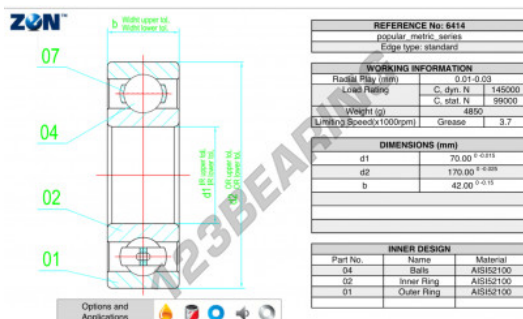

## Rolamento esfera carreira simple 6414-ZEN - 6414-ZEN

<https://www.123rolamento.pt/rolamento-mancal/rolamento-esferas/carreira-simple/6414-zen>

### CARACTERÍSTICAS DO PRODUTO

Marca	ZEN
N° Ean13	3616060500052
Diâmetro interior	70 mm
Diâmetro exterior	180 mm
Espessura	42 mm
Velocidade-limite	3700 rpm
Carga dinâmica	145 kN
Carga estática	99 kN
Embalagem	1