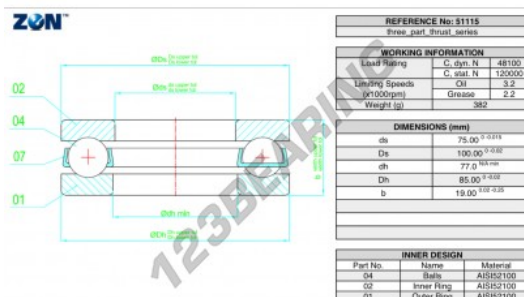

Batente de esferas 51115-ZEN - 51115-ZEN

<https://www.123rolamento.pt/rolamento-mancal/rolamento-esferas/batente/51115-zen>

CARACTERÍSTICAS DO PRODUTO

| | |
|-------------------|---------------|
| Marca | ZEN |
| Nº Ean13 | 3616060503237 |
| Diâmetro interior | 75 mm |
| Diâmetro interior | 2.953" inch |
| Diâmetro exterior | 100 mm |
| Diâmetro exterior | 3.937" inch |
| Espessura | 19 mm |
| Espessura | 0.748" inch |
| Carga dinâmica | 48.1 kN |
| Carga estática | 120 kN |
| Embalagem | 1 |