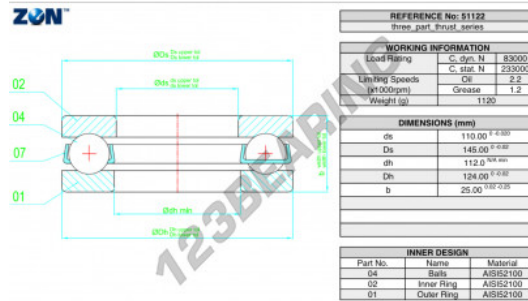

Batente de esferas 51122-ZEN - 51122-ZEN

<https://www.123rolamento.pt/rolamento-mancal/rolamento-esferas/batente/51122-zen>

CARACTERÍSTICAS DO PRODUTO

Marca	ZEN
Nº Ean13	3616060503299
Diâmetro interior	110 mm
Diâmetro exterior	145 mm
Espessura	25 mm
Carga dinâmica	83 kN
Carga estática	233 kN
Embalagem	-