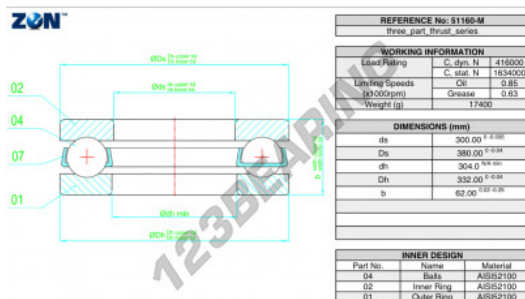

Batente de esferas 51160-M-ZEN - 51160-M-ZEN

<https://www.123rolamento.pt/rolamento-mancal/rolamento-esferas/batente/51160-m-zen>

CARACTERÍSTICAS DO PRODUTO

Marca	ZEN
Nº Ean13	3616060503435
Diâmetro interior	300 mm
Diâmetro interior	11.811" inch
Diâmetro exterior	380 mm
Diâmetro exterior	14.961" inch
Espessura	62 mm
Espessura	2.441" inch
Carga dinâmica	416 kN
Carga estática	1634 kN
Embalagem	1