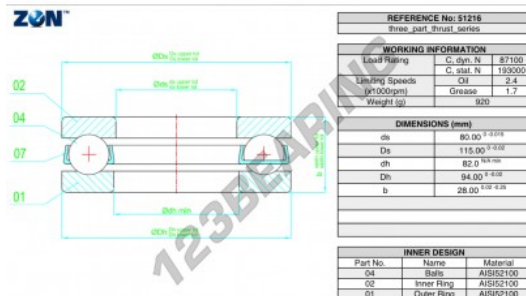

Batente de esferas 51216-ZEN - 51216-ZEN

<https://www.123rolamento.pt/rolamento-mancal/rolamento-esferas/batente/51216-zen>

CARACTERÍSTICAS DO PRODUTO

Marca	ZEN
Nº Ean13	3616060503640
Diâmetro interior	80 mm
Diâmetro interior	3.15" inch
Diâmetro exterior	115 mm
Diâmetro exterior	4.528" inch
Espessura	28 mm
Espessura	1.102" inch
Carga dinâmica	87.1 kN
Carga estática	193 kN
Embalagem	1