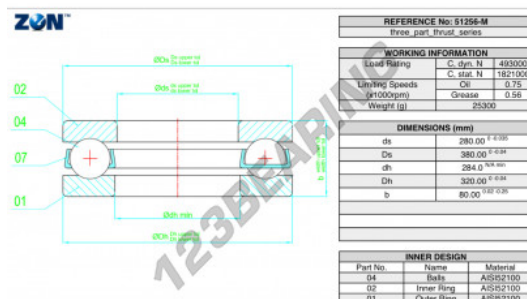

Batente de esferas 51256-M-ZEN - 51256-M-ZEN

<https://www.123rolamento.pt/rolamento-mancal/rolamento-esferas/batente/51256-m-zen>

CARACTERÍSTICAS DO PRODUTO

Marca	ZEN
Nº Ean13	3616060503817
Diâmetro interior	280 mm
Diâmetro interior	11.024" inch
Diâmetro exterior	380 mm
Diâmetro exterior	14.961" inch
Espessura	80 mm
Espessura	3.15" inch
Carga dinâmica	493 kN
Carga estática	1821 kN
Embalagem	1