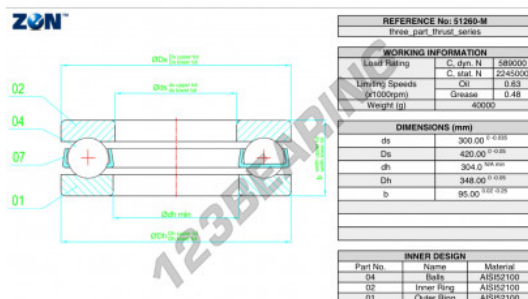

## Batente de esferas 51260-M-ZEN - 51260-M-ZEN

<https://www.123rolamento.pt/rolamento-mancal/rolamento-esferas/batente/51260-m-zen>

### CARACTERÍSTICAS DO PRODUTO

Marca	ZEN
Nº Ean13	3616060503824
Diâmetro interior	300 mm
Diâmetro exterior	420 mm
Espessura	95 mm
Carga dinâmica	589 kN
Carga estática	2245 kN
Embalagem	-

[contato@123rolamento.pt](mailto:contato@123rolamento.pt)