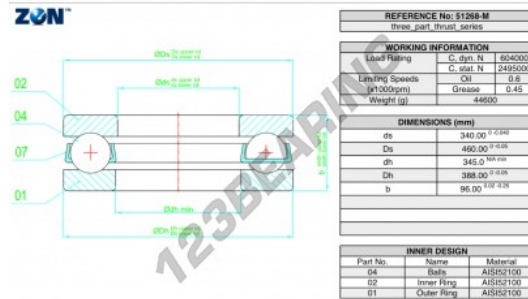

## Batente de esferas 51268-M-ZEN - 51268-M-ZEN

<https://www.123rolamento.pt/rolamento-mancal/rolamento-esferas/batente/51268-m-zen>

### CARACTERÍSTICAS DO PRODUTO

Marca	ZEN
Nº Ean13	3616060503848
Diâmetro interior	340 mm
Diâmetro exterior	460 mm
Espessura	96 mm
Carga dinâmica	604 kN
Carga estática	2495 kN
Embalagem	1

[contato@123rolamento.pt](mailto:contato@123rolamento.pt)