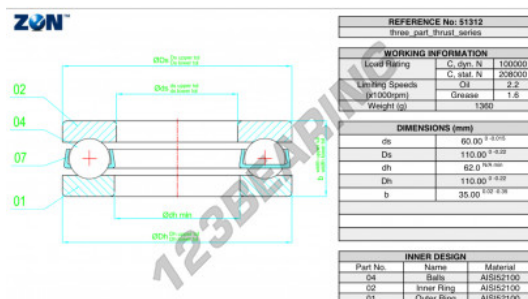

Batente de esferas 51312-ZEN - 51312-ZEN

<https://www.123rolamento.pt/rolamento-mancal/rolamento-esferas/batente/51312-zen>

CARACTERÍSTICAS DO PRODUTO

Marca	ZEN
Nº Ean13	3616060503947
Diâmetro interior	60 mm
Diâmetro exterior	110 mm
Espessura	35 mm
Carga dinâmica	100 kN
Carga estática	208 kN
Embalagem	1