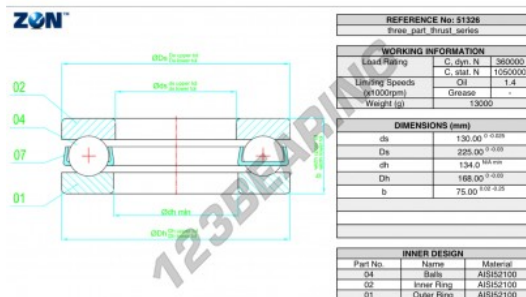

Batente de esferas 51326-ZEN - 51326-ZEN

<https://www.123rolamento.pt/rolamento-mancal/rolamento-esferas/batente/51326-zen>

CARACTERÍSTICAS DO PRODUTO

Marca	ZEN
Nº Ean13	3616060504036
Diâmetro interior	130 mm
Diâmetro exterior	225 mm
Espessura	75 mm
Velocidade-limite	1400 rpm
Peso	13000 g
Carga dinâmica	360 kN
Carga estática	1050 kN
Embalagem	1
Padrão	Nenhuma norma