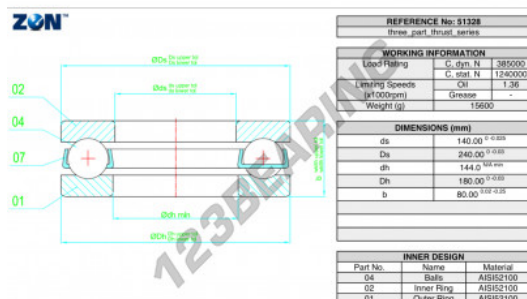

Batente de esferas 51328-ZEN - 51328-ZEN

<https://www.123rolamento.pt/rolamento-mancal/rolamento-esferas/batente/51328-zen>

CARACTERÍSTICAS DO PRODUTO

Marca	ZEN
Nº Ean13	3616060504043
Diâmetro interior	140 mm
Diâmetro interior	5.512" inch
Diâmetro exterior	240 mm
Diâmetro exterior	9.449" inch
Espessura	80 mm
Espessura	3.15" inch
Velocidade-limite	1360 rpm
Carga dinâmica	385 kN
Carga estática	1240 kN
Embalagem	1