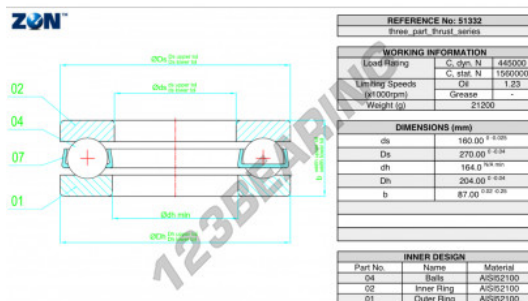

### CARACTERÍSTICAS DO PRODUTO

Marca	ZEN
Nº Ean13	3616060504067
Diâmetro interior	160 mm
Diâmetro exterior	270 mm
Espessura	87 mm
Velocidade-limite	1230 rpm
Carga dinâmica	445 kN
Carga estática	1560 kN
Embalagem	1