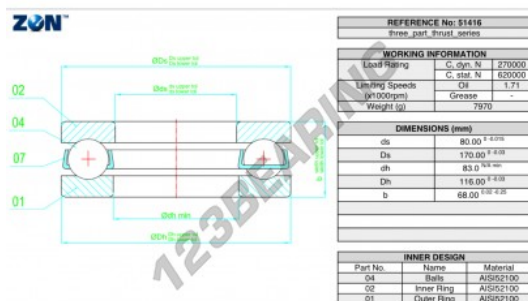

Batente de esferas 51416-ZEN - 51416-ZEN

<https://www.123rolamento.pt/rolamento-mancal/rolamento-esferas/batente/51416-zen>

CARACTERÍSTICAS DO PRODUTO

Marca	ZEN
Nº Ean13	3616060504159
Diâmetro interior	80 mm
Diâmetro exterior	170 mm
Espessura	68 mm
Velocidade-limite	1710 rpm
Carga dinâmica	270 kN
Carga estática	620 kN
Embalagem	1