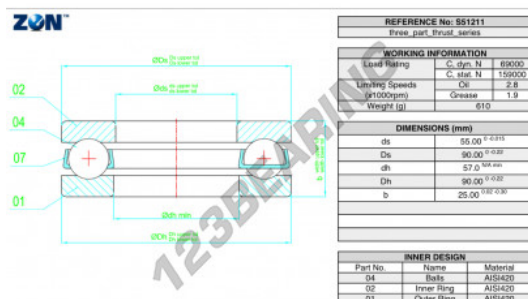

Batente de esferas S51211-ZEN - S51211-ZEN

<https://www.123rolamento.pt/rolamento-mancal/rolamento-esferas/batente/s51211-zen>

CARACTERÍSTICAS DO PRODUTO

Marca	ZEN
Nº Ean13	3616060504746
Diâmetro interior	55 mm
Diâmetro exterior	90 mm
Espessura	25 mm
Carga dinâmica	69 kN
Carga estática	159 kN
Embalagem	1