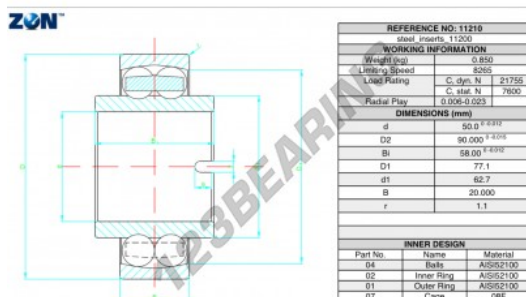

Rolamento com rótula sobre esferas 11210-ZEN - 11210-ZEN

<https://www.123rolamento.pt/rolamento-mancal/rolamento-esferas/rotula-esferas/11210-zen>

CARACTERÍSTICAS DO PRODUTO

Marca	ZEN
Nº Ean13	3616060504883
Diâmetro interior	50 mm
Diâmetro exterior	90 mm
Espessura	58 mm
Velocidade-limite	8265 rpm
Carga dinâmica	21.755 kN
Carga estática	7.6 kN
Embalagem	1