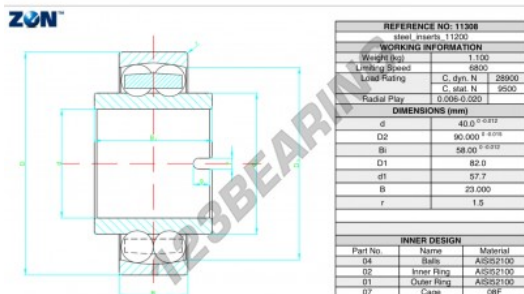

Rolamento com rótula sobre esferas 11308-ZEN - 11308-ZEN

<https://www.123rolamento.pt/rolamento-mancal/rolamento-esferas/rotula-esferas/11308-zen>

CARACTERÍSTICAS DO PRODUTO

Marca	ZEN
Nº Ean13	3616060504920
Diâmetro interior	40 mm
Diâmetro exterior	90 mm
Espessura	23 mm
Velocidade-limite	6800 rpm
Carga dinâmica	28.9 kN
Carga estática	9.5 kN
Embalagem	1